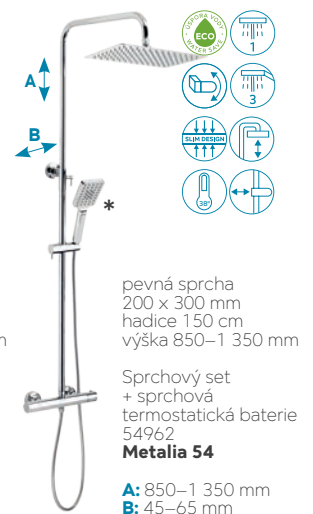

pevná sprcha
200 x 300 mm
hadice 150 cm
výška 850–1 350 mm

Sprchový set
+ sprchová
termostatická
baterie

Metalia 54

A: 850–1 350 mm
B: 45–65 mm

SET071/58,0
7 999 Kč | 317,33 €

SET071/58,5
8 999 Kč | 356,98 €

SET040/TER,0
4 999 Kč | 198,29 €

SET032/TER,0
5 699 Kč | 226,08 €

SET034/TER,0
5 999 Kč | 237,98 €

* úsporná sprchová růžice