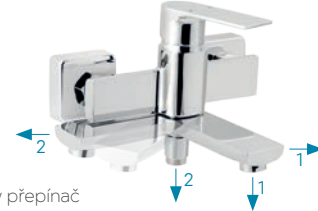

### NÁSTĚNNÉ VANOVÉ BATERIE

V poloze ramene (1) teče voda z ramene, v poloze (2) vytéká voda ze sprchové hadice.

keramický přepínač  
**41022/1,0**  
3 399 Kč | 134,83 €