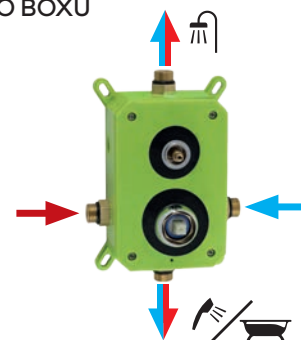

SCHÉMA ZAPOJENÍ 2CESTNÉHO BOXU