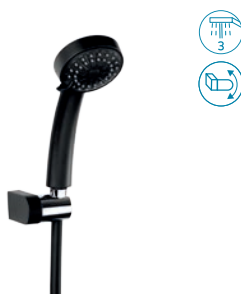

černá mat, 150 cm
MINI869,5
449 Kč | 17,81 €