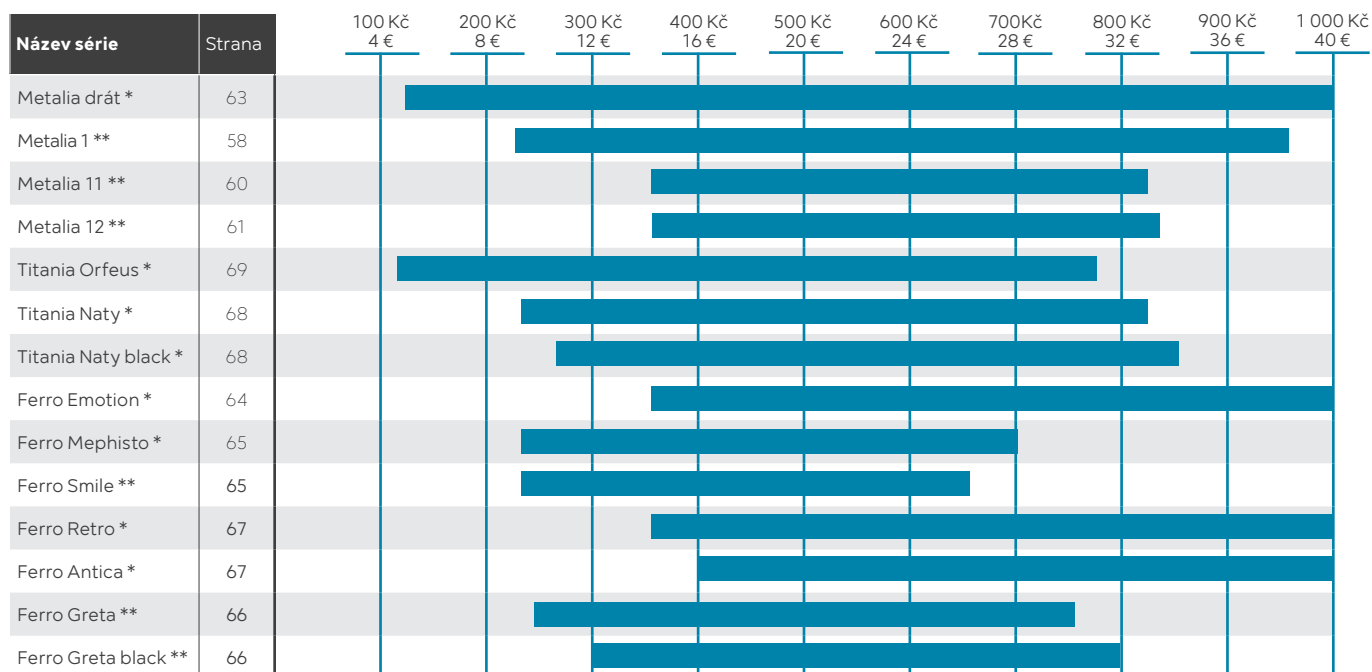

Cenová mapa

METALIA— TITANIA **FERRO**

koupebnových doplňků

Příklad:

* Montáž vrtáním
** Montáž lepením nebo vrtáním

Políčko udává rozpětí 5 základních doplňků každé řady.
Ceny jsou včetně DPH.

Přehled sérií koupebnových doplňků

KOUBEVNÉ DOPLŇKY ČERNÉ