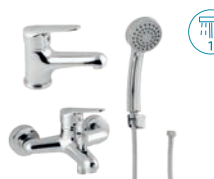

KOUPELNOVÁ SADA

bez výpusti, hadice 150 cm
SADA94420
1 999 Kč | 79,30 €