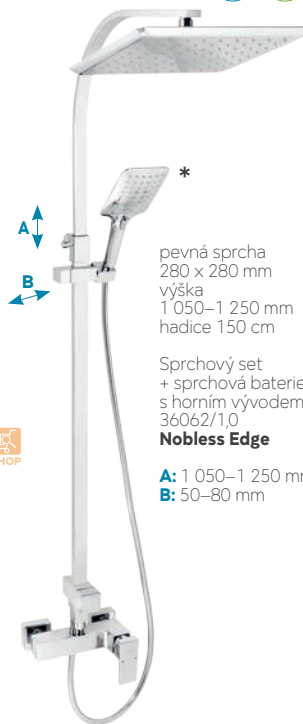

### DŘEZOVÉ BATERIE

délka ramínka 220 mm  
**36714,0**  
3 699 Kč | 146,74 €

délka ramínka 220 mm  
**36713,0**  
2 799 Kč | 111,02 €

délka ramínka 220 mm  
**36713,GRB\*\***  
4 799 Kč | 190,37 €

### SPRCHOVÝ PROGRAM

pevná sprcha  
280 x 280 mm  
výška  
1 050-1 250 mm  
hadice 150 cm

Sprchový set  
+ sprchová baterie  
s horním vývodem  
36062/1,0  
**Nobless Edge**

**A:** 1 050-1 250 mm  
**B:** 50-80 mm