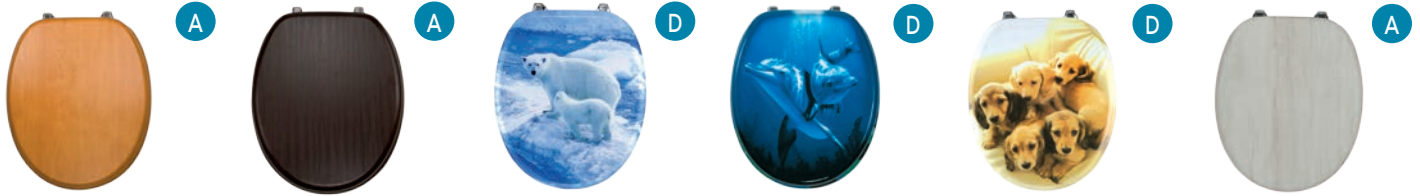

WC/BAMBUS  
799 Kč | 31,68 €

WC/BRIZA  
799 Kč | 31,68 €

WC/ORECH  
799 Kč | 31,68 €

WC/WENGE  
799 Kč | 31,68 €

WC/MEDVEDI  
1 099 Kč | 43,58 €

WC/DELFIN  
1 199 Kč | 47,57 €

WC/STENATA  
999 Kč | 39,65 €

WC/DUBVELVET  
999 Kč | 39,65 €