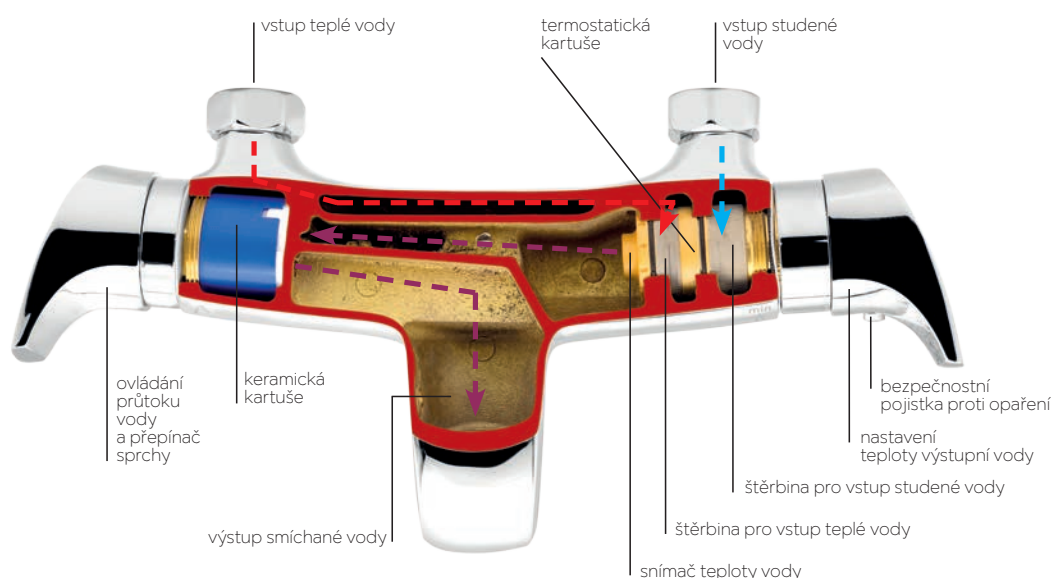

ŘEZ TERMOSTATICKOU VANOVOU BATERIÍ (METALIA 57)

Série termostatických baterií:

Metalia 54
Metalia 57
Metalia ECO+
Metalia 58
Aqualight
Aquamatt
Aquasave
Titania Pure
(viz strana 22–23)