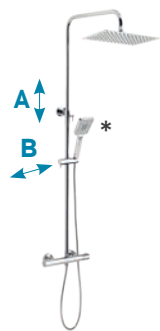

SPRCHOVÝ SET

pevná sprcha 200 x 300 mm
hadice 150 cm
výška 850-1 350 mm
Sprchový set + sprchová termostatická baterie 54962
Metalia 54
A: 850-1 350 mm
B: 45-65 mm

SET034/TER,0
5 999 Kč | 237,98 €

METALIA 57

termostatické baterie

rozteč (rozstup) 150 mm