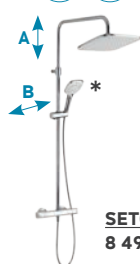

## SPRCHOVÝ SET

pevná sprcha 230 x 230 mm  
hadice 150 cm  
Sprchový set + sprchová termostatická baterie s horním vývodem 58962  
**Metalia 58**  
A: 1 035-1 225 mm  
B: 50-80 mm

**SET071/TER,0**  
8 499 Kč | 337,15 €