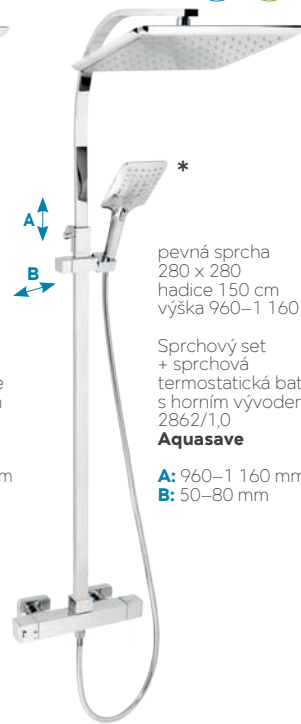

pevná sprcha
280 x 280
hadice 150 cm
výška 960-1 160 mm

Sprchový set
+ sprchová
termostatická baterie
s horním vývodem
2862/1,0
Aquasave

A: 960-1 160 mm
B: 50-80 mm

SET069/TER,0
10 999 Kč | 436,32 €

SADA SPRCHOVÁ PODOMÍTKOVÁ

pevná sprcha
250 x 250 mm
automatický regulátor
průtoku
rameno 400 mm
hadice 150 cm
keramický přepínač

SADA36051R,0
6 499 Kč | 257,81 €