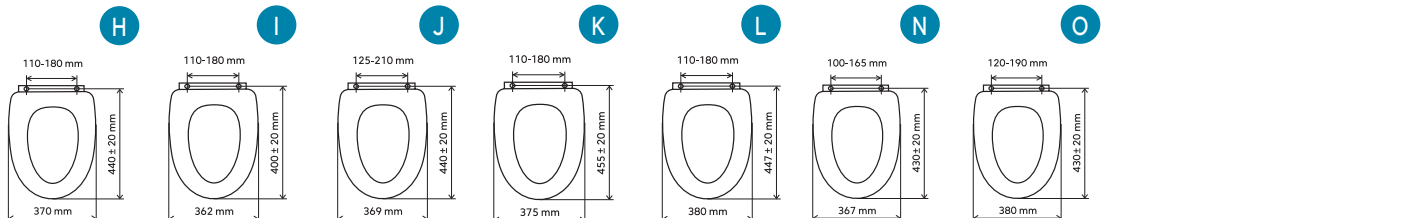

WC SEDÁTKA FERRO

POMALU PADAJÍCÍ SEDÁTKA (POMALY PADAJÚCE SEDÁTKA)

VHODNÉ PRO KERAMIKU LYRA (VHODNÉ PRE KERAMIKU LYRA)

PÍSMENO - VIZ. ROZMĚRY (PÍSMENO - VIÐ ROZMĚRY)