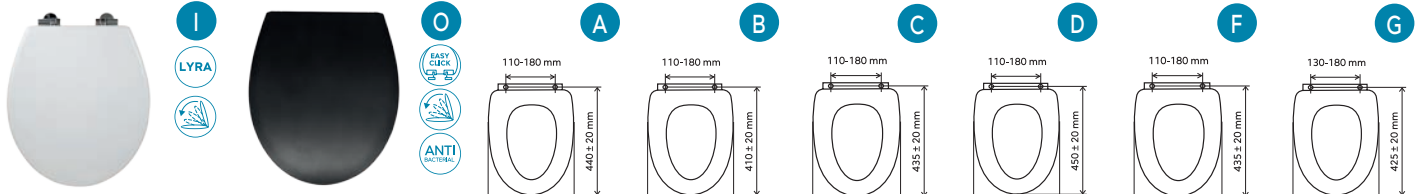

WC/BLACK
949 Kč | 37,63 €

PÍSMENO - VIZ. ROZMĚRY (PÍSMENO - VIÐ ROZMĚRY)

WC/SOFTLYRA
799 Kč | 31,68 €