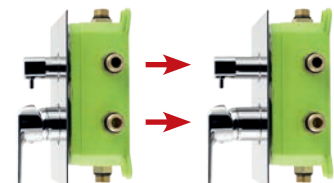

Prodlužovací sada 25 mm
pro BOX051RX

PRS/SET051RX,0

799 Kč | 31,68 €